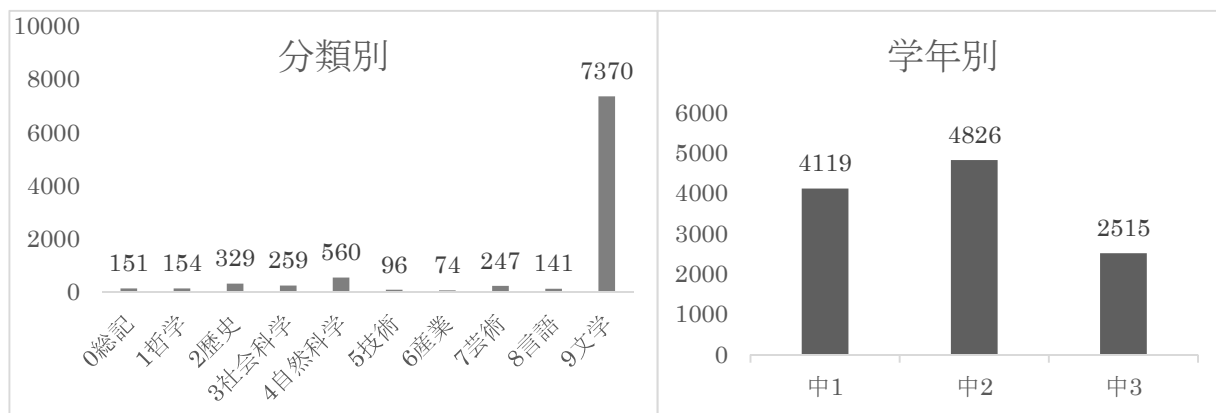

30年度 年次報告

◇昨年一年間の利用状況をまとめています。

☆貸出統計

2018/04月～2019/03月 ※団体貸出(学級文庫)は含まず

中学… 貸出冊数 **11,460冊** (昨年 11,613冊 前年比 99%)

分類「その他」(雑誌, 漫画, PC等)を含む

高校… 貸出冊数 **2,003冊** (昨年 1,846冊 前年比 109%)