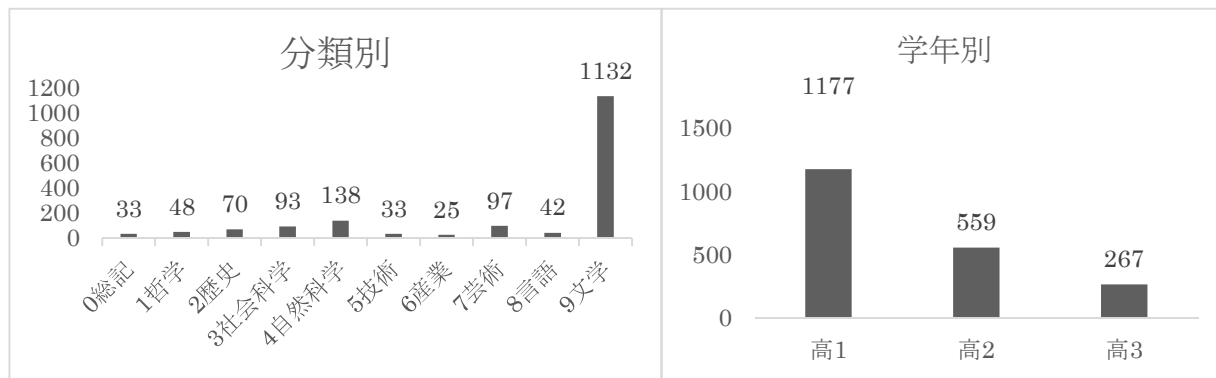

30年度 年次報告

◇昨年一年間の利用状況をまとめています。

☆貸出統計

2018/04月～2019/03月 ※団体貸出(学級文庫)は含まず

中学… 貸出冊数 **11,460冊** (昨年 11,613冊 前年比 99%)

分類「その他」(雑誌, 漫画, PC等)を含む

高校… 貸出冊数 **2,003冊** (昨年 1,846冊 前年比 109%)

総貸出冊数… 中学 **11,460冊** + 高校 **2,003冊** + 教職員 **1,568冊** = **15,031冊** (昨年 15,031冊 前年比 100%)
(学級文庫貸出含)